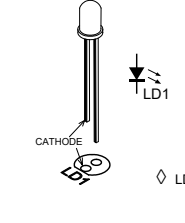

2 DIODES

◇ D1 ... D4 : BAT85

3 TRIMMER

◇ RV1: 250K (220K) Sensitivity

4 SWITCH

◇ SW1 : On / Off

5 BATTERYHOLDER

◇ E1 : CR2032

6 TRANSISTORS

◇ T1... T7 : BC547

7 MICROPHONE

◇ MIC1

8 ELECTROLYTIC CAPACITOR

◇ C1: 1µF
◇ C2... C4: 10µF

9 LED's

◇ LD1 ... LD5 : 3mm RED