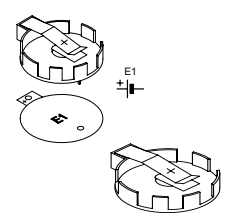

2 DIODES

◇ D1 ... D4 : BAT85

3 TRIMMER

◇ RV1: 250K (220K) Sensitivity

4 SWITCH

◇ SW1 : On / Off

5 BATTERYHOLDER

◇ E1 : CR2032