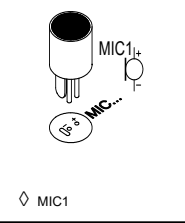

◇ T1... T7 : BC547

7 MICROPHONE