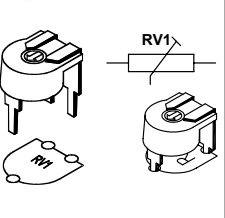

2 DIODES

◇ D1 ... D4 : BAT85

3 TRIMMER

◇ RV1: 250K (220K) Sensitivity

4 SWITCH

◇ SW1 : On / Off

5 BATTERYHOLDER

◇ E1 : CR2032