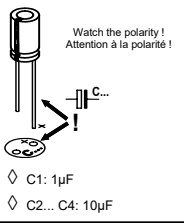

2 DIODES

◇ D1 ... D4 : BAT85

3 TRIMMER

◇ RV1: 250K (220K) Sensitivity

4 SWITCH

◇ SW1 : On / Off

5 BATTERYHOLDER

◇ E1 : CR2032

6 TRANSISTORS

◇ T1... T7 : BC547

7 MICROPHONE

◇ MIC1

8 ELECTROLYTIC CAPACITOR

◇ C1: 1µF
◇ C2... C4: 10µF

9 LED's

◇ LD1 ... LD5 : 3mm RED