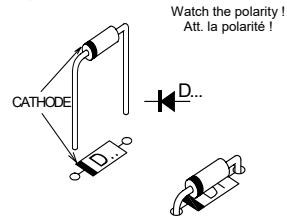

2 DIODES

◇ D1 ... D4 : BAT85

3 TRIMMER

◇ RV1: 250K (220K) Sensitivity

4 SWITCH

◇ SW1 : On / Off

5 BATTERYHOLDER

◇ E1 : CR2032